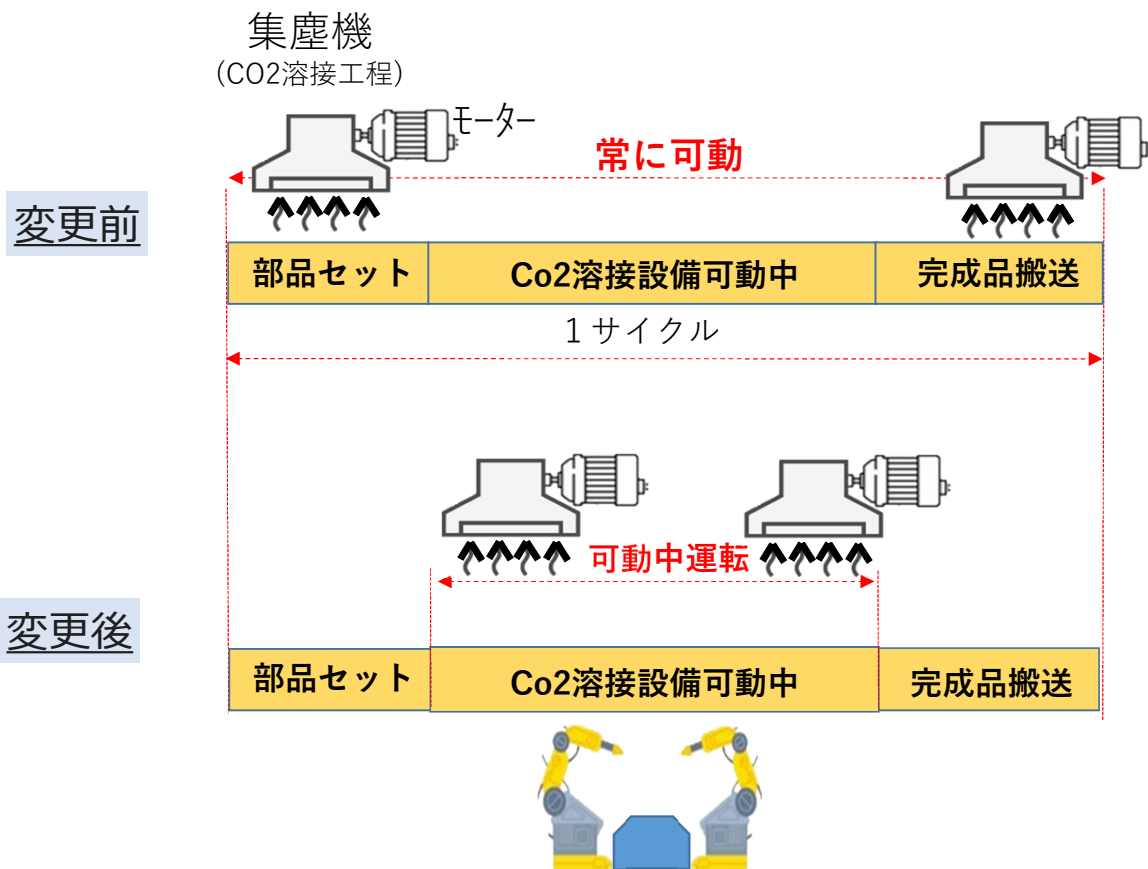

1サイクル中の不要時は可動停止

ヤメル ナオス トメル
サゲル ヒロウ カエル

変更前

1サイクルの中で不要な時も
集塵機を常に**可動**

変更後

1サイクル中の必要時のみ
集塵機を可動

ポイント

1サイクル中も**必要な時のみ動かす**