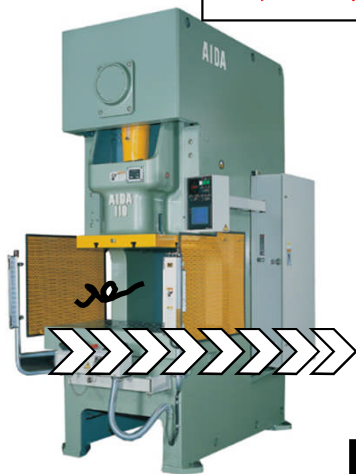

小型プレス搬送をからくり化

ヤメル	ナオス	トメル
サゲル	ヒロウ	カエル

従来の運搬方法

からくり運搬方法

アニメーション有り

エア駆動
スクラップ払出機
電力消費有り

上下運動を利用
「からくり」で
スクラップ払出
電力消費無し

プレス機とは**別設備で運搬**
別途電力消費有り