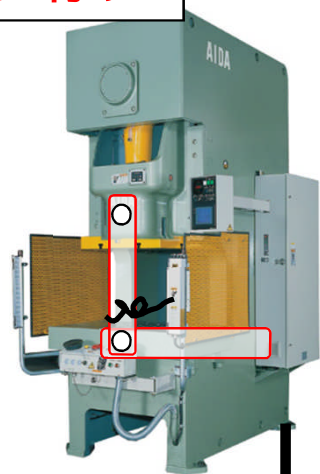

小型プレス搬送をからくり化

ヤメル	ナオス	トメル
サゲル	ヒロウ	カエル

従来の運搬方法

からくり運搬方法

アニメーション有り

エア駆動
スクラップ払出機
電力消費有り

上下運動を利用
「からくり」で
スクラップ払出
電力消費無し

プレス機とは**別設備で運搬**
別途電力消費有り